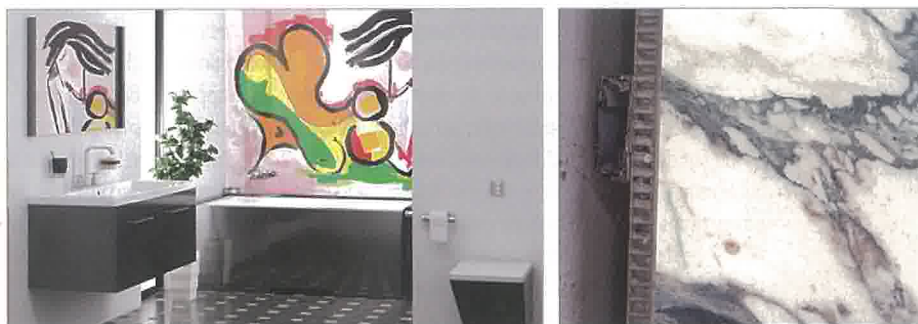

#### Revêtement lumineux de AIC DESIGN®

AIC Design® est une société française établie à Lyon. Créée par Mickaël Fargeton, elle réalise des panneaux éclairés sur mesure en grand format (jusqu'à 6 m<sup>2</sup>) pour salles de bains, cuisines... Sur ces panneaux en verre synthétique adaptés à l'ensemble des contraintes techniques (chaleur, humidité, feu) et aux différentes normes en vigueur (IP67) sont reproduits avec une qualité de rendu exceptionnelle des œuvres d'artistes contemporains reconnus, issues de son catalogue (édition sur mesure, limitée, numérotée et authentifiée). Le concept : donner une signature unique dans ces pièces de vie où il est difficile d'exposer des œuvres d'art. Les matériaux utilisés offrent une lumière ambiante et subliment l'art.

#### La Cabine de LINE ART & LA FONCTION

Line Art & La Fonction présentaient La Cabine, un concept très remarqué qui met la salle d'eau en boîte, dissimulée dans le secret d'une armoire en chêne européen massif. Ultra-compacte, ce meuble de facture contemporaine évoque la cabine d'un bateau et l'excellence de l'ébénisterie nautique. Proposée en deux dimensions (80/120 x 210 x 63,5 cm fermée) et huit finitions de bois, La Cabine est un produit d'image qui illustre le savoir-faire de son fabricant en affichant des détails hautement qualitatifs : fil continu du bois, charnières, plateau de marbre de Carrare, interrupteurs, prises USB et socle iPhone... Une solution innovante pour les architectes et les décorateurs par rapport aux problématiques de gain de place, la rénovation, l'implantation de salles d'eau supplémentaires ou ouvertes sur la chambre, l'agencement d'un pied-à-terre...